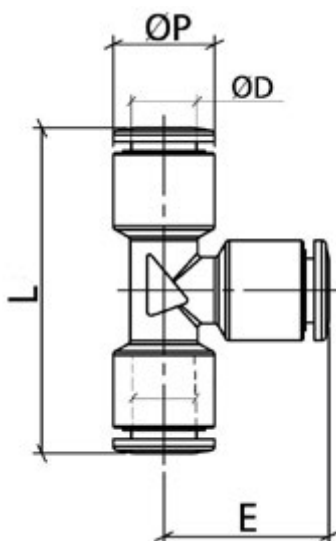

Varenummer: 589OTRUT0600  
Beskrivelse: T-stykke Ø6  
Type: OTRUT0600, forniklet messing

## Mål

E = 19.5  
L = 39  
OD = 6  
OP = 12  
Vægt = 20